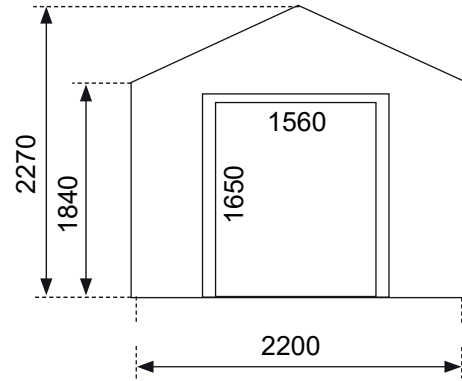

CASSETTA LAGO DI GARDA

F 2218 ZVL	Art. N.	5999553061178	3,96 m ²	8,14 m ³	5,87 m ² 3-	<table border="1"> <tr> <td>X</td> <td>Y</td> <td>Z</td> <td></td> </tr> <tr> <td>120 cm</td> <td>251 cm</td> <td>35 cm</td> <td>227</td> </tr> </table>	X	Y	Z		120 cm	251 cm	35 cm	227
X	Y	Z												
120 cm	251 cm	35 cm	227											

3X

(Padló nélküli kivitelnél az alsó faldeszkasort lerakás előtt, min. 3 rétegben felületkezelje!)