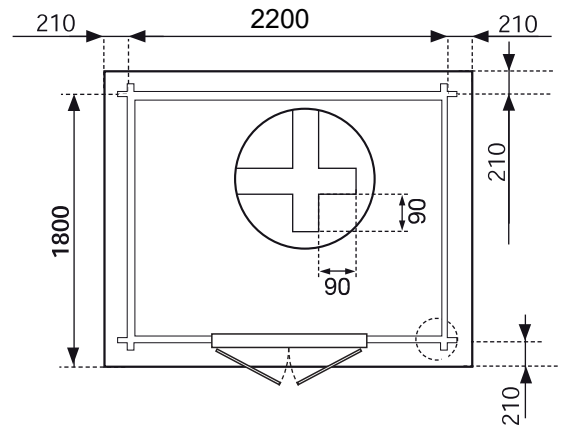

CASSETTA LAGO DI GARDA

F 2218 ZVL	Art. N.	5999553061178	3,96 m ²	8,14 m ³	5,87 m ² 3-	<table border="1"> <tr> <td>X</td> <td>Y</td> <td>Z</td> <td></td> </tr> <tr> <td>120 cm</td> <td>251 cm</td> <td>35 cm</td> <td>227</td> </tr> </table>	X	Y	Z		120 cm	251 cm	35 cm	227
X	Y	Z												
120 cm	251 cm	35 cm	227											

3X

(Padló nélküli kivitelnél az alsó faldeszkasort lerakás előtt, min. 3 rétegben felületkezelje!)