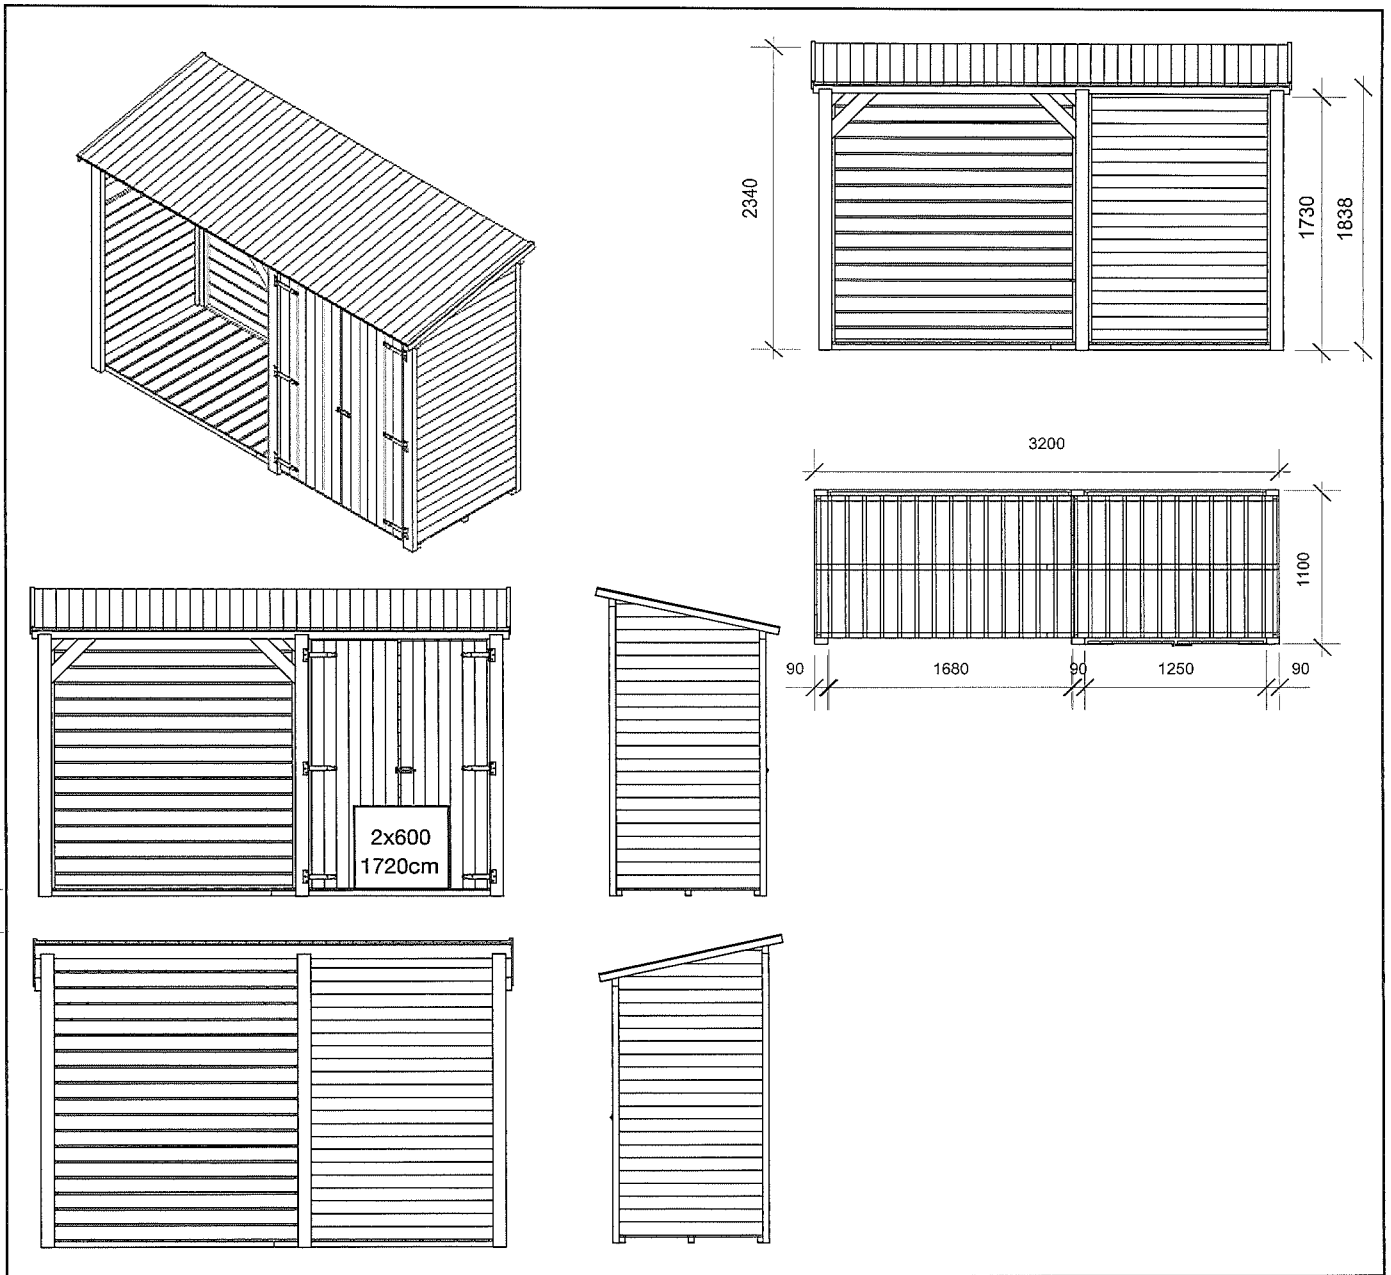

RASTRELLIERA PER LEGNO CON ARMADIO 3211/15MM

<p>15 mm 15 mm 15 mm 38 x 38 mm</p>	<p>Art. N.</p>	<p>EAN.N.</p>	<p>1,8-1,4m²</p>	<p>3,4-2,7m³</p>	<p>+€ 3m²</p>	<p>64St/LKW 8x8</p>	<p>⊗</p>	<p>Ⓜ</p>	<p>Ⓢ</p>	<p>kg</p>
ARMADIO 3211 15MM	991025	5999553062632	1,8-1,4m ²	3,4-2,7m ³	4,1m ² 2-	120cm	330cm	34cm	202	