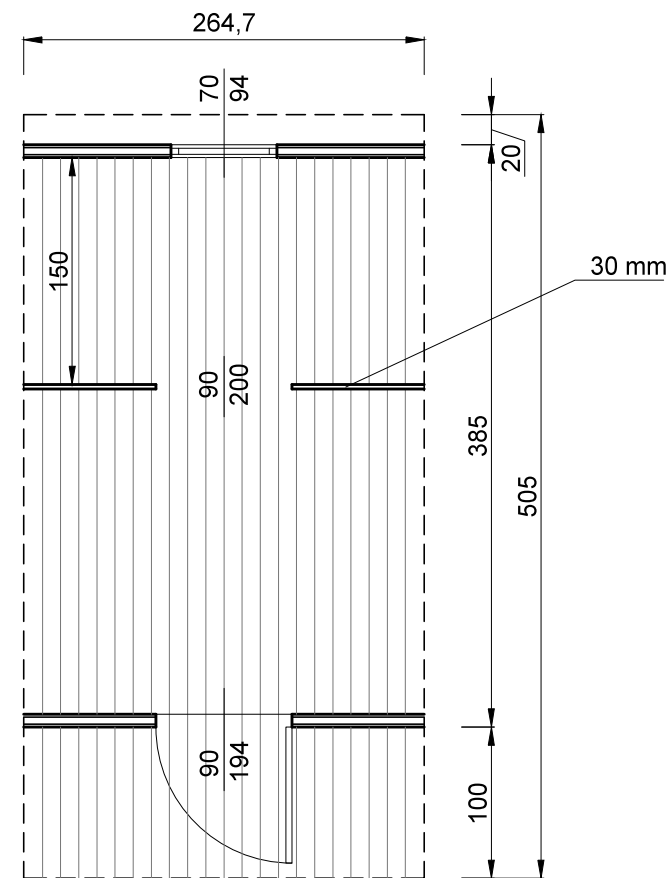

SEZIONE

PIANTA

TURTLE POD S2
 SP. PARETI ESTERNE 85MM
 SP. PARETI INTERNE 30MM

FLPP 11/07/2016

LAKED - ITALY