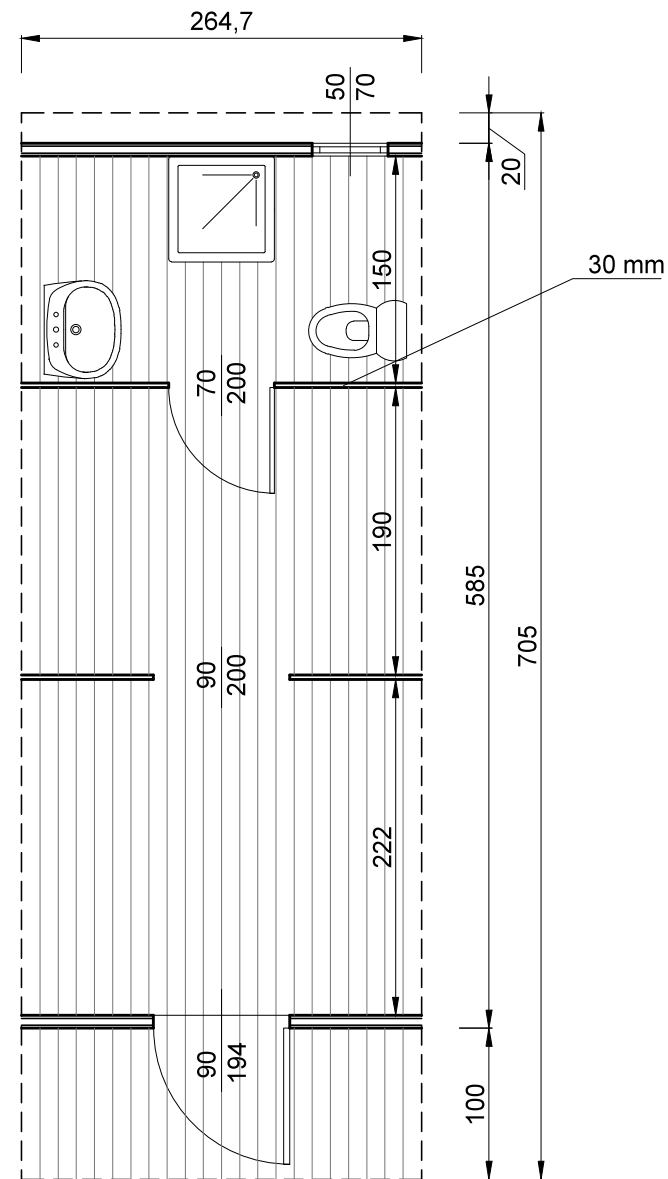

SEZIONE

PIANTA

TURTLE POD M  
 SP. PARETI ESTERNE 85MM  
 SP. PARETI INTERNE 30MM

FLPP 11/07/2016

LAKED - ITALY