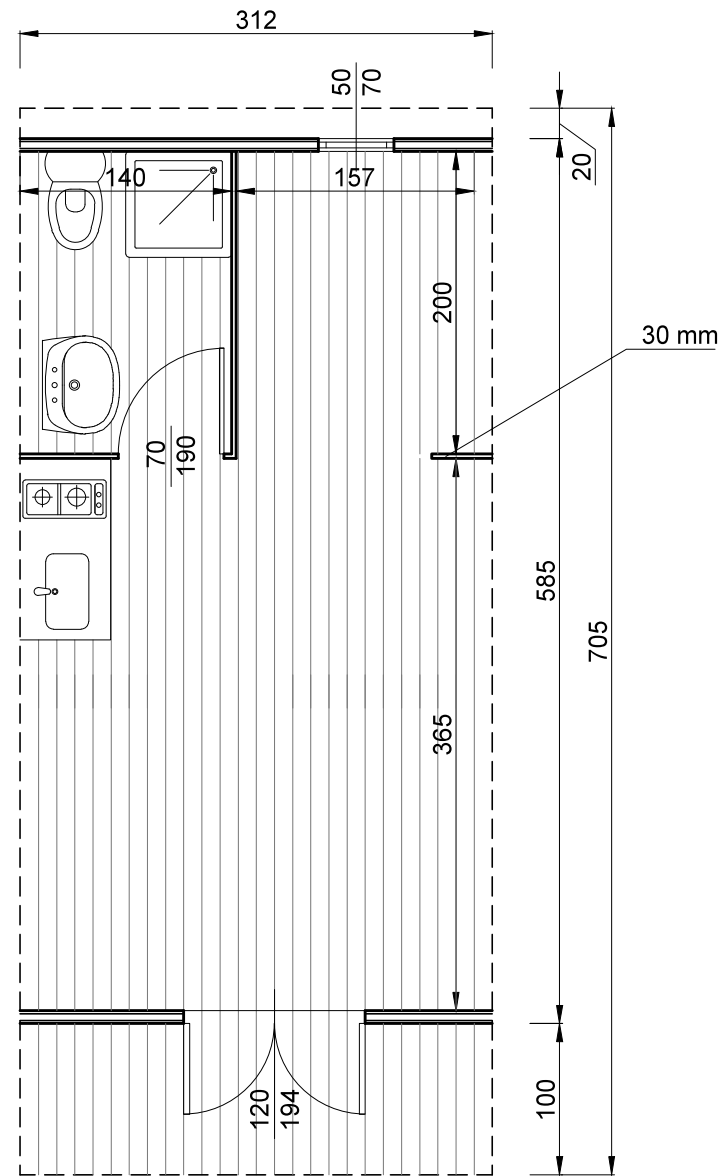

SEZIONE

PIANTA

TURTLE POD L
 SP. PARETI ESTERNE 85MM
 SP. PARETI INTERNE 30MM

FLPP 11/07/2016

LAKED - ITALY