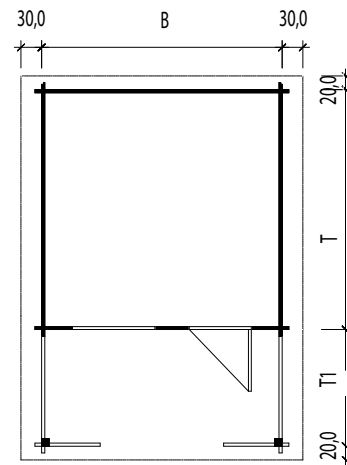

NIDA T

Caratteristiche

Pareti : 45 mm di spessore

Pavimento : Assi spessore 20 mm su basamento trattato

Tetto : Travi da 9,5 x 14 cm
Tavole spessore 20 mm
Rivestimento tetto non incluso

Porte : n.1 porta esterna da 90/198 cm con serratura

Finestre : n.1 finestra con doppi vetri e doppia chiusura (battente + vasistas)

No.	Dimensioni		Altre dimensioni		
	Casa	Sporgenza tetto	Altezze		Finestra
	WxD	X	H1	H2	Larghezza/Altezza
1	2,50 x 2,00 m	1,60 m	2,08 m	2,405 m	70/94 cm
2	2,50 x 2,50 m	1,60 m			
3	2,50 x 3,00 m	1,60 m			
4	3,00 x 2,00 m	1,60 m	2,08 m	2,535 m	80/94 cm
5	3,00 x 2,50 m	1,60 m			
6	3,00 x 3,00 m	1,60 m			
7	3,00 x 3,50 m	1,60 m			
8	3,00 x 4,00 m	1,60 m			
9	3,50 x 2,50 m	1,70 m	2,08 m	2,535 m	120/94 cm
10	3,50 x 3,00 m	1,70 m			
11	3,50 x 3,50 m	1,70 m			
12	3,50 x 4,00 m	1,70 m			
13	4,00 x 2,50 m	1,70 m	2,08 m	2,665 m	120/94 cm
14	4,00 x 3,00 m	1,70 m			
15	4,00 x 3,50 m	1,70 m			
16	4,00 x 4,00 m	1,70 m			
17	4,50 x 3,00 m	1,70 m			
18	4,50 x 3,50 m	1,70 m	2,08 m	2,665 m	120/94 cm
19	4,50 x 4,00 m	1,70 m			
20	4,50 x 4,50 m	1,70 m			