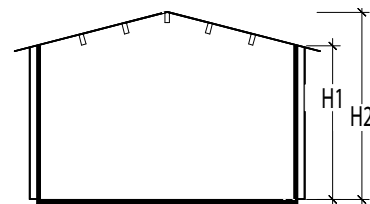

NIDA T

Caratteristiche

Pareti : 45 mm di spessore

Pavimento : Assi spessore 20 mm su basamento trattato

Tetto : Travi da 9,5 x 14 cm
Tavole spessore 20 mm
Rivestimento tetto non incluso

Porte : n.1 porta esterna da 90/198 cm con serratura

Finestre : n.1 finestra con doppi vetri e doppia chiusura (battente + vasistas)

No.	Dimensioni		Altre dimensioni		
	Casa	Sporgenza tetto	Altezze		Finestra
	WxD	X	H1	H2	Larghezza/Altezza
1	2,50 x 2,00 m	1,60 m	2,08 m	2,405 m	70/94 cm
2	2,50 x 2,50 m	1,60 m			
3	2,50 x 3,00 m	1,60 m			
4	3,00 x 2,00 m	1,60 m	2,08 m	2,535 m	80/94 cm
5	3,00 x 2,50 m	1,60 m			
6	3,00 x 3,00 m	1,60 m			
7	3,00 x 3,50 m	1,60 m			
8	3,00 x 4,00 m	1,60 m			
9	3,50 x 2,50 m	1,70 m	2,08 m	2,535 m	120/94 cm
10	3,50 x 3,00 m	1,70 m			
11	3,50 x 3,50 m	1,70 m			
12	3,50 x 4,00 m	1,70 m			
13	4,00 x 2,50 m	1,70 m	2,08 m	2,665 m	120/94 cm
14	4,00 x 3,00 m	1,70 m			
15	4,00 x 3,50 m	1,70 m			
16	4,00 x 4,00 m	1,70 m			
17	4,50 x 3,00 m	1,70 m			
18	4,50 x 3,50 m	1,70 m	2,08 m	2,665 m	120/94 cm
19	4,50 x 4,00 m	1,70 m			
20	4,50 x 4,50 m	1,70 m			